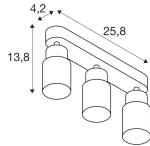

Scheda tecnica SLV Puri 2.0 Aluminium Faretti Nero | Adatto per 3x GU10

[Visualizza il prodotto](#)

Dati tecnici

SKU	260588
EAN	4024163294058
Marca	SLV
Nome del fabbricante	PURI 2.0 Tube, wand- en plafondopbouwarmatuur, long, 3x max. 6W GU10,
Garanzia Totale di Lampadadiretta	5 anni
Vita Media Utile (ora)	0

Dimensioni

Lunghezza (mm)	258
Larghezza (mm)	55
Altezza (mm)	138

Informazioni sul sensore

Tipo di sensore	Nessun sensore
-----------------	----------------

Perché scegliere Lampadadiretta?

-  **Specialista** dell'illuminazione
-  Piani di illuminazione **personalizzati**
-  Fino a **7 anni** di garanzia
-  Resi facili entro **14 giorni**