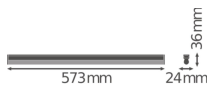

Scheda tecnica Ledvance Reglette LED Linear Compatto High Output
10W 1000lm - 830 Luce Calda | 60cm

[Visualizza il prodotto](#)

Dati tecnici

SKU	234125
EAN	4058075106277
Marca	Ledvance
Nome del fabbricante	LN COMP HO 600 10W/3000K
Garanzia Totale di Lampadadiretta	5 anni
Vita Media Utile (ora)	50000

Informazioni tecniche

Tecnologia	LED Integrato
Voltaggio (V)	220-240
Dimmerabile	Non dimmerabile
Colore Chiaro	Bianco
Codice Colore	830 Bianco Caldo
Colore della Luce (Kelvin)	3000 Bianco Caldo
Indice di Resa Cromatica (Ra)	80-89 - Buona resa cromatica
Impostazione del Colore	Colore unico
Efficienza (Lm/W)	100
Fattore Potenza	>0.50
Lampadina inclusa	Sì
Compatibile per Esterni	No
Lunghezza	60cm
Tipo di Prodotto	Reglette LED

Dimensioni

Lunghezza (mm)	573
Larghezza (mm)	24
Altezza (mm)	36

Informazioni sul sensore

Tipo di sensore	Nessun sensore
-----------------	----------------

Perché scegliere Lampadadiretta?

 **Specialista** dell'illuminazione