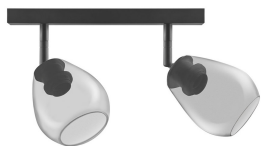

Scheda tecnica Ledvance Faretto LED Vintage 1906 Cono E27 | Vetro Smoke

[Visualizza il prodotto](#)

Dati tecnici

SKU	235518
EAN	4058075216907
Marca	Ledvance
Nome del fabbricante	1906 CONE SPOT 2X 450X170X230 G SM
Garanzia Totale di Lampadadiretta	5 anni

Informazioni tecniche

Attacco	E27
Tecnologia	Apparecchio senza lampadina
Voltaggio (V)	220-240
Dimmerabile	Non dimmerabile
Compatibile con	E27
Lampadina inclusa	No
Numero di lampadine	2
Potenza Lampada	40
Inclinabile	Sì
Montaggio	Ceiling
Tipo di Prodotto	Retrofit Decorative Lighting

Dettagli sulla plafoniera

Connessione Infisso Morsetto a vite

Protezione da solidi e liquidi

IP20

Alloggiamento

Vetro

Colore del Rivestimento

Fumo

Product Serie

Vintage 1906

Dimensioni

Larghezza (mm)

350

Altezza (mm)

265

Diametro (mm)