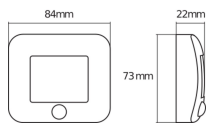

Scheda tecnica Ledvance LED Luce notturna
Hall Nightlux Argento 0.25W - 840

[Visualizza il prodotto](#)