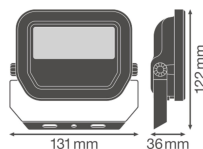

Scheda tecnica Ledvance Proiettore LED GEN 3 Nero 10W 1200lm 100D - 840 Bianco Freddo | IP65 - Simmetrico

[Visualizza il prodotto](#)

## Dimensioni

Lunghezza (mm)	122
Larghezza (mm)	131
Altezza (mm)	36