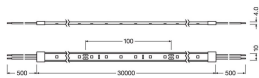

Scheda tecnica Ledvance Strisce LED Value 27.5W 2740lm 24v - 840 Bianco Freddo | 30M/10mm

[Visualizza il prodotto](#)

Dati tecnici

SKU	251152
EAN	4058075597471
Marca	Ledvance
Nome del fabbricante	LED STRIP VALUE-600 30 meter reel -600/840/30/IP65
Garanzia Totale di Lampadadiretta	3 anni
Vita Media Utile (ora)	20000

Informazioni tecniche

Tecnologia	LED
Voltaggio (V)	24
Dimmerabile	Non dimmerabile
Codice Colore	840 Bianco Freddo
Colore della Luce (Kelvin)	4000 Bianco Freddo
Colore Chiaro	Bianco
Indice di Resa Cromatica (Ra)	80-89 - Buona resa cromatica
Impostazione del Colore	Colore unico
Efficienza (Lm/W)	94
Protezione da solidi e liquidi	IP65
Tipo di Prodotto	Strisce LED

Info prodotto

Led's per meter	60
Product Serie	LED STRIP VALUE-600 30 meter reel

Dimensioni

Lunghezza (mm)	30000
Larghezza (mm)	10
Altezza (mm)	4

Informazioni sul sensore

Tipo di sensore	Nessun sensore
-----------------	----------------