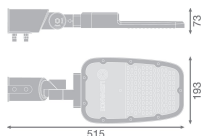

Scheda tecnica Ledvance Proiettore LED Area Medio Grigio 65W 8775lm 160x58D - 740 Bianco Freddo | IP66 - Simmetrico

[Visualizza il prodotto](#)

Dati tecnici

SKU	245553
EAN	4058075725218
Marca	Ledvance
Nome del fabbricante	SL AREA MD V 65W 740 RV 20ST GY
Garanzia Totale di Lampadadiretta	5 anni
Vita Media Utile (ora)	70000

Informazioni tecniche

Tecnologia	LED Integrato
Voltaggio (V)	220-240
Dimmerabile	Non dimmerabile
Codice Colore	740 Bianco Freddo
Colore della Luce (Kelvin)	4000 Bianco Freddo
Indice di Resa Cromatica (Ra)	70-79
Colore Chiaro	Bianco
Impostazione del Colore	Colore unico
Efficienza (Lm/W)	135
Angolo del Fascio luminoso (gradi)	160x58
Fattore Potenza	>0.90
Tipo di Prodotto	Illuminazione pubblica e stradale LED

Dettagli sulla plafoniera

Montaggio	Ingresso laterale
Distribuzione Luminosità	Simmetrico
Protezione da solidi e liquidi	IP66
Protezione da impatti	IK08 - 5 Joule
Temperatura di Lavoro	-30 to +50
Colore dell'Apparecchio	Grigio
Alloggiamento	Alluminio
Colore del Rivestimento	Grigio
Product Serie	RV20ST

Dimensioni

Lunghezza (mm)	513
Larghezza (mm)	73
Altezza (mm)	193

Informazioni sul sensore

Tipo di sensore	Nessun sensore
-----------------	----------------

Perché scegliere Lampadadiretta?

 **Specialista** dell'illuminazione