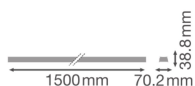

## Scheda tecnica Ledvance Trusys Flex P Rail 1500mm 5P End Bianca

[Visualizza il prodotto](#)

### Dimensioni

Lunghezza (mm)	1500
Altezza (mm)	38.8
Larghezza (mm)	70.2