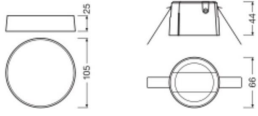

Scheda tecnica Ledvance Dali-2 Sensore Kit Per Montaggio Su Superficie

[Visualizza il prodotto](#)

Dati tecnici

SKU	250940
EAN	4058075843905
Marca	Ledvance
Nome del fabbricante	DALI-2 SENSORS CEILING MOUNTING KIT
Quantità confezione bulk	48
Garanzia Totale di Lampadadiretta	5 anni

Informazioni tecniche

Voltaggio (V)	10-22,5
Connessione Infisso	Morsetto senza viti
Montaggio	Incasso
Tipo di Prodotto	Accessory - Sensor

Info prodotto

Product Serie	DALI-2 SENSORS

Dimensioni

Altezza (mm)	44
Diametro (mm)	68