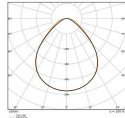

Scheda tecnica Ledvance Pannello A LED Eco 36W 3600lm - 865 Luce Del Giorno | 60X60cm - UGR <19

[Visualizza il prodotto](#)

Dati tecnici

SKU	251074
EAN	4099854187339
Marca	Ledvance
Nome del fabbricante	PANEL ECO 600 UGR<19 600 E 36W 865 U19
Garanzia Totale di Lampadadiretta	3 anni
Vita Media Utile (ora)	50000

Colore dell'Apparecchio Bianco

Alloggiamento Alluminio

Colore del Rivestimento Bianco

Dimensioni

Dimensioni dei pannelli LED 60x60cm

Lunghezza (mm) 595

Larghezza (mm) 595

Altezza (mm) 32