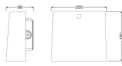

[Visualizza il prodotto](#)

Dati tecnici

SKU	258057
EAN	4099854592874
Marca	Ledvance
Nome del fabbricante	UB WALLPACK P 40W ML 840 GY LEDV
Garanzia Totale di Lampadadiretta	5 anni
Vita Media Utile (ora)	100000

Informazioni tecniche

Tecnologia	LED Integrato
Voltaggio (V)	220-240
Dimmerabile	Non dimmerabile
Codice Colore	840 Bianco Freddo
Colore della Luce (Kelvin)	4000 Bianco Freddo
Indice di Resa Cromatica (Ra)	80-89 - Buona resa cromatica
Colore Chiaro	Bianco
Impostazione del Colore	Colore unico
Angolo del Fascio luminoso (gradi)	55x135
Efficienza (Lm/W)	120
Fattore Potenza	>0.90
Inclinabile	No