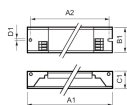

Scheda tecnica Philips HF-S 236 TL-D II 220-240V
50/60Hz

[Visualizza il prodotto](#)

Dati tecnici

Quantità confezione bulk 12

Dati tecnici

SKU	180513
EAN	8711500999313
Marca	Philips
Nome del fabbricante	HF-S 218/236 TL-D II 220-240V 50/60Hz
Garanzia Totale di Lampadadiretta	1 anno