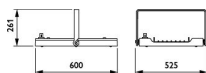

Scheda tecnica Philips Highbay LED GentleSpace BY481P 232W 35000lm 44D - 865 Luce del Giorno | IP65 - Dali Dimmerabile