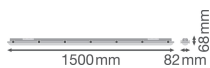

Scheda tecnica Confezione Multipack 6x Ledvance Stagna LED Stagna 58W 8000lm - 865 Luce Del Giorno | 150cm

[Visualizza il prodotto](#)

## Informazioni tecniche

Tecnologia	LED Integrato
Voltaggio (V)	220-240
Dimmerabile	Non dimmerabile
Colore Chiaro	Bianco
Codice Colore	865 Luce Del Giorno
Colore della Luce (Kelvin)	6500 Luce Del Giorno
Indice di Resa Cromatica (Ra)	80-89 - Buona resa cromatica
Impostazione del Colore	Colore unico
Efficienza (Lm/W)	135
Lampadina inclusa	Sì
Lunghezza	150cm
Tipo di Prodotto	Reglette Stagne LED

## Dimensioni

Lunghezza (mm) 1500

Larghezza (mm) 82

Altezza (mm) 68