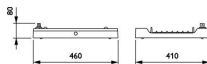

Scheda tecnica Philips Highbay LED GentleSpace BY480P 84W 13000lm 44D - 865 Luce del Giorno | IP65 - Dali Dimmerabile

[Visualizza il prodotto](#)