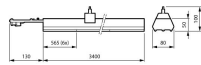

Scheda tecnica Philips LED Fila continua Coreline LL234X
97W 16000lm 84D - 840 Bianco Freddo | 3400mm - 7 poli -
Dali Dimmerabile