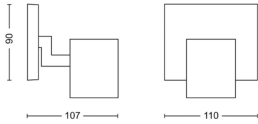

Scheda tecnica Philips Runner Luce Da Parete Metallo Nero | Adatto per 1x GU10

[Visualizza il prodotto](#)

Dati tecnici

SKU	253154
EAN	8719514435292
Marca	Philips
Nome del fabbricante	Philips Runner opbouwspot - 1-lichts - zwart
Garanzia Totale di Lampadadiretta	2 anni

Dettagli sulla plafoniera

Connessione Infisso	Cavo
Protezione da solidi e liquidi	IP20
Colore dell'Apparecchio	Nero
Alloggiamento	Metallo
Product Serie	Runner

Dimensioni

Lunghezza (mm)	110
Larghezza (mm)	90
Altezza (mm)	107