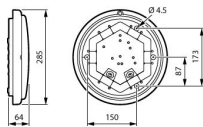

Scheda tecnica Philips Bulkhead LED WL070V
Ledinaire Plastica Bianca 17W 1700lm -
830-840 CCT | 285mm - IP65

[Visualizza il prodotto](#)

Product Details

EOC8 50824899

Dati tecnici

SKU	248746
EAN	8720169508248
Marca	Philips
Nome del fabbricante	WL070V LED11_17S/830_835_840
Garanzia Totale di Lampadadiretta	3 anni
Vita Media Utile (ora)	50000

Protezione da impatti IK08 - 5 Joule

Temperatura di Lavoro Da - 20 a + 40

Colore dell'Apparecchio Bianco

Alloggiamento Plastica

Colore del Rivestimento Bianco

Product Serie Ledinaire

Dimensioni

Diametro (mm) 285

Lunghezza (mm) 285

Larghezza (mm) 285

Altezza (mm) 64

Informazioni sul sensore

Tipo di sensore

Perché scegliere Lampadadiretta?

Nessun sensore

Specialista dell'illuminazione